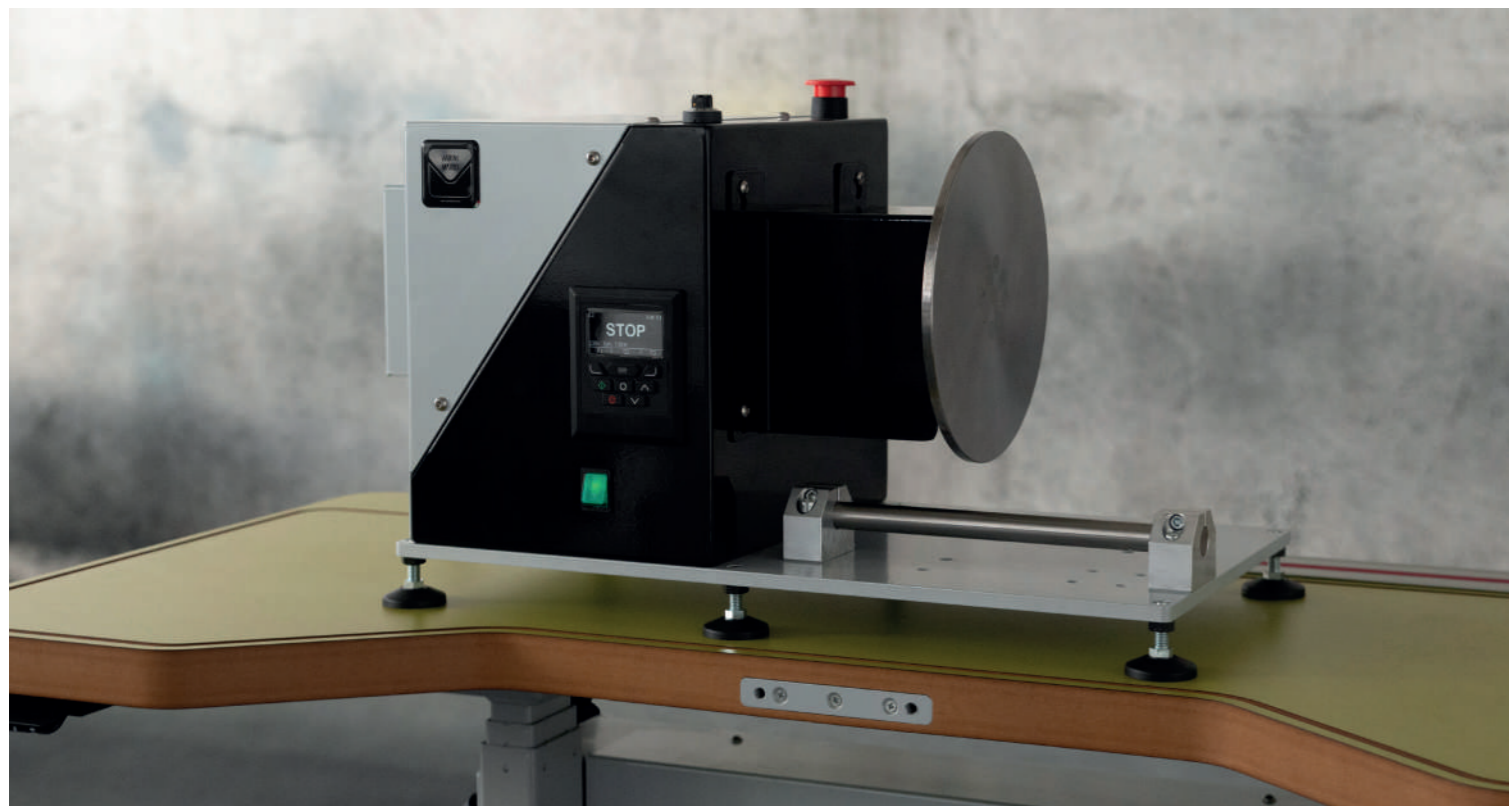

Sedie e sgabelli

Disponibili sedie e sgabelli di altissima qualità con molteplici regolazioni per una seduta ed una postura ergonomica ottimali.

Lampada da banco

Lampada da banco a LED dotata di 3 diverse cromie controllate indipendentemente, tutte dimmerabili e sovrapponibili tra di loro: daylight (6500°k), cool light (4000°k) e warm light (3000°k).

Comando Bluetooth® con App dedicata.

LAPIDELLO

MACCHINA MULTIFUNZIONE ALL-IN-ONE:

- Mandrino alta precisione con attacco pinza ER32
- Velocità di lavoro regolabile tramite rapido potenziometro
- Disponibile anche nella versione con display touch screen 7" con memorie velocità di utilizzo
- Disco per lappatura diametro mm 240 bilanciato per alte velocità
- Asta in acciaio inox diametro mm 20 lunghezza mm 300 per supporto manipolo