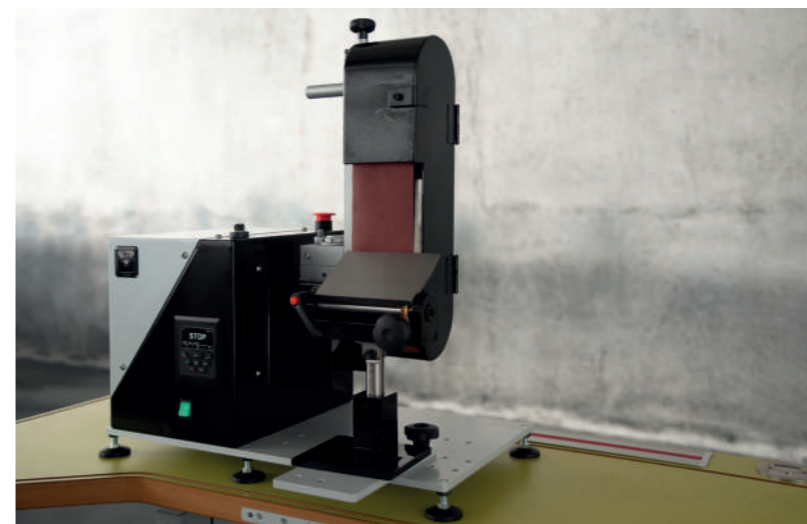

Cartatrice