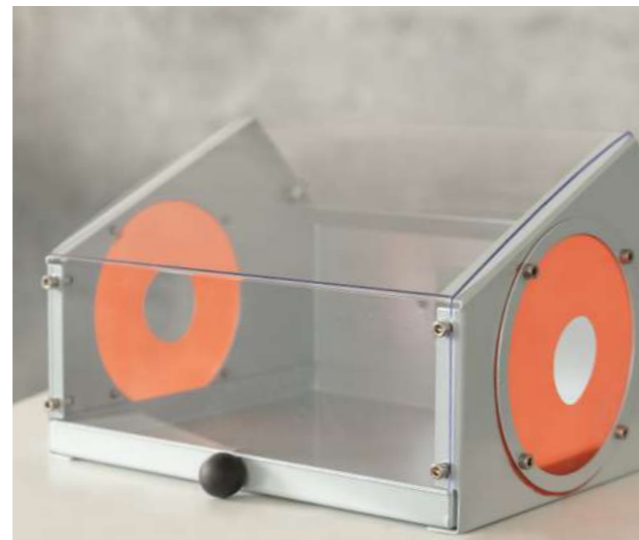

Airbox

Box in acciaio e lexan con cassetto estraibile per recupero polveri e attacco aspirazione.

MINILUX

Banchetto orologiaio portatile, fornito con un cassetto estraibile, con inserto in pregiato bamboo e predisposizione per appoggiamenti con regolazione 3D.