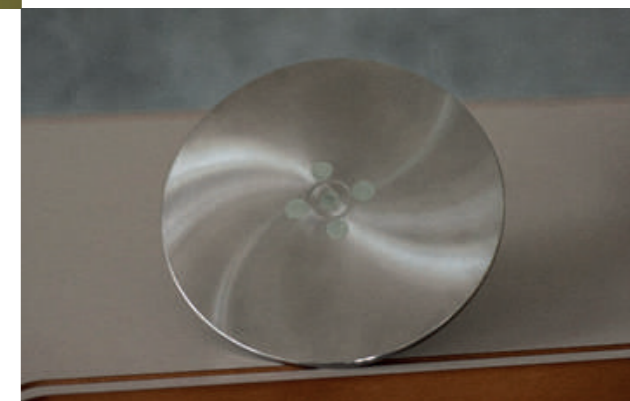

Disco supplementare per lapidello