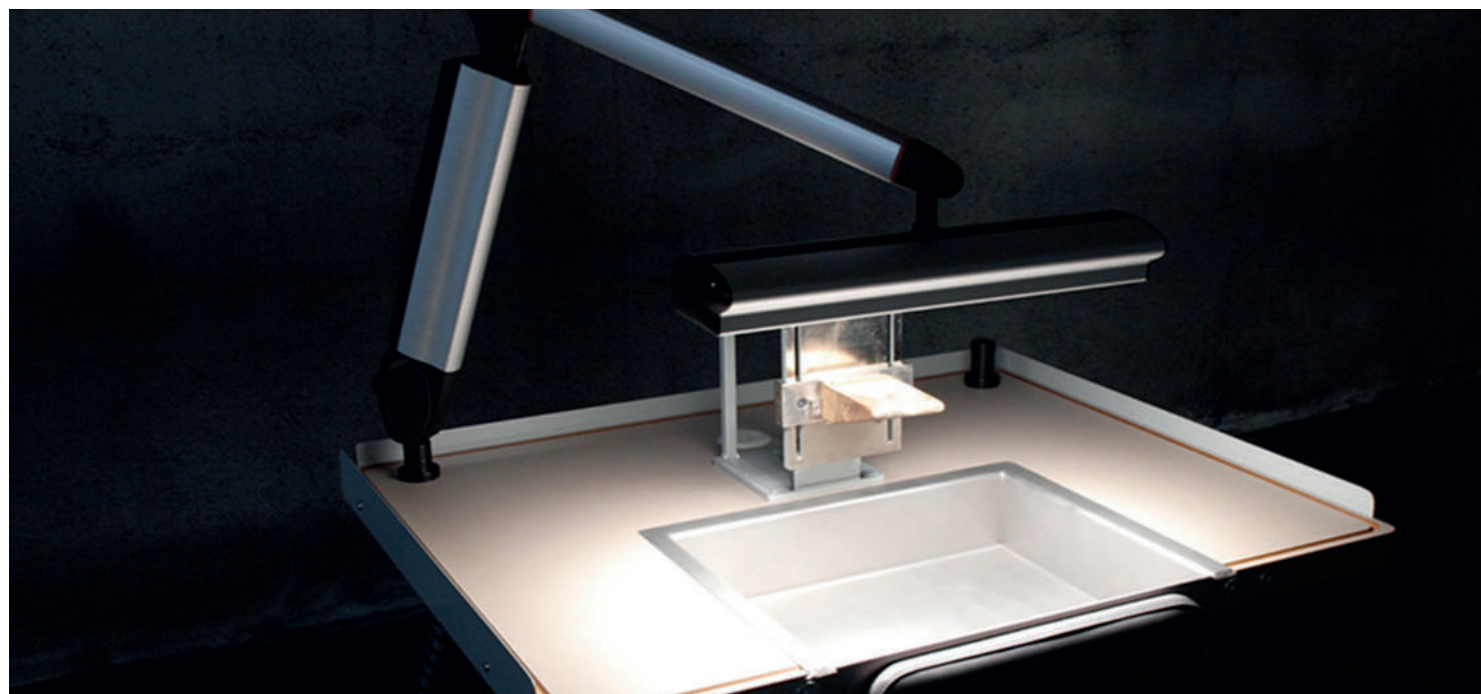

Bluetooth®. Oltre all'estetica le postazioni da lavoro richiedono anche praticità e modularità ed è per questo che è possibile installare la barra multifunzione in alluminio con supporto per microscopio, tablet, monitor e contenitori di varie tipologie per ogni specifica richiesta. Disponibile nella versione per orologiaio, odontotecnico, orafo, incassatore e industria.

ECOLUX

Banco da lavoro entry level
con una ricca dotazione

Il banco da lavoro entry level senza rinunce, fornito di una ricca dotazione ad un prezzo interessante. Dal top di gamma ERGOLUX conserva inalterate tutte le innovazioni tecnologiche come la regolazione elettrica dell'altezza con memorie e app, la barra elettrificata e la

BANCO VERSIONE ORAFO

Con aspirazione orientabile, appoggiagomiti 3D e altezza regolabile

BANCO VERSIONE INCASSATORE

Con altezza regolabile, vasca in acciaio inox, torretta porta cuneo regolabile in altezza e profondità.